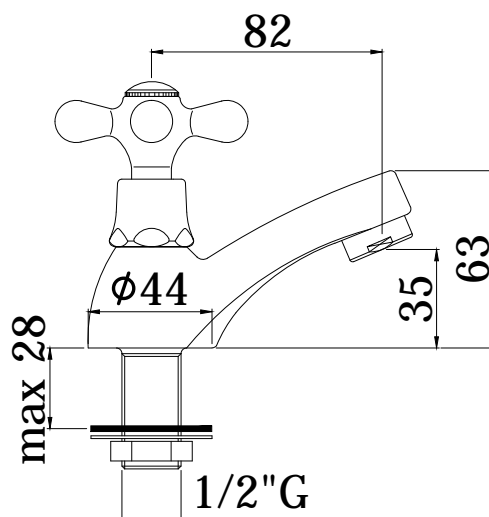

COLLEZIONE

iris-viola

IMMAGINE PRODOTTO

DISEGNO TECNICO

DESCRIZIONE

Rubinetto lavabo completo di:

- aeratore M24x1
- attacco 1/2" G

ART.

IRV 090 . . / VLV 090 . .

Rubinetto lavabo (solo acqua fredda)

FINITURE

IRV

- CR - cromo
- CO - cromo + gold finish
- CC - colore + cromo
- CG - colore + gold finish
- GF - gold finish
- BR - bronzato
- RM - ramato